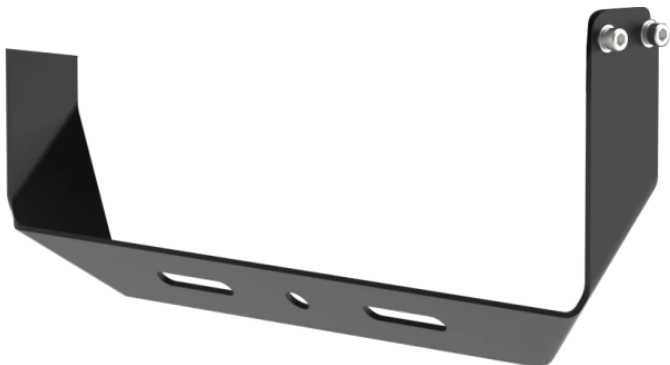

LED line PRIME

Kód: 217126

EAN: 5905378217126

ESTADIO Szerelőkonzol egyetlen modulhoz PRIME

ESTADIO Wspornik montażowy dla pojedynczego modułu marki LED line PRIME egy szilárd megoldás a rögzített világítás kategóriájában.

Termék rendelésre. Várakozási idő ~12 hét.

Műszaki adatok

Paraméter

Érték

Paraméter

Érték

LED line PRIME

Kód: 217126

EAN: 5905378217126

ESTADIO Szerelőkonzol egyetlen modulhoz PRIME

Műszaki rajz

Fényeloszlás

További termékfotók

Logisztikai adatok

Egyetlen csomagolás

Tömeges csomagolás

Europaraklap

LED line PRIME

Kód: 217126

EAN: 5905378217126

ESTADIO Szerelőkonzol egyetlen modulhoz PRIME

Példa megvalósítás