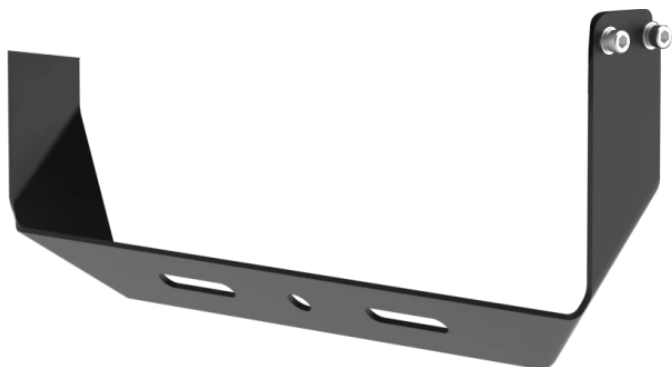

LED line PRIME

Symbole: 217126

EAN: 5905378217126

ESTADIO Support de montage pour module simple PRIME

ESTADIO Support de montage pour un module unique de la marque LED line PRIME est une solution solide dans la catégorie d'éclairage fixe.

Produit sur commande. Délai d'attente ~12 semaines.

Données techniques

Paramètre

Valeur

Paramètre

Valeur

LED line PRIME

Symbole: 217126

EAN: 5905378217126

ESTADIO Support de montage pour module simple PRIME

Dessin technique

Répartition de la lumière

Photos supplémentaires du produit

Données logistiques

Emballage individuel

Emballage en vrac

Europalette

LED line PRIME

Symbole: 217126

EAN: 5905378217126

**ESTADIO Support de montage pour
module simple PRIME**

Exemple de mise en œuvre