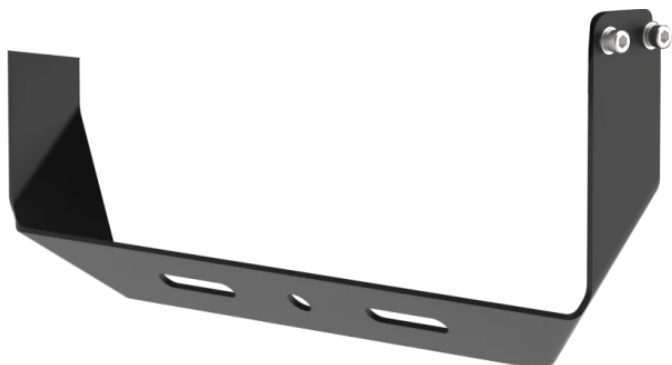

LED line PRIME

Symbol: 217126

EAN: 5905378217126

**ESTADIO Montážní držák pro jeden modul PRIME**

ESTADIO Montážní držák pro jednotlivý modul značky LED line PRIME je solidní řešení v kategorii osvětlení upevněného napevno.

**Produkt na objednávku. Doba čekání ~12 týdnů.**

**Technické údaje**

Parametr

Hodnota

Parametr

Hodnota

LED line PRIME

Symbol: 217126

## **ESTADIO Montážní držák pro jeden modul PRIME**

Technické kreslení

Rozložení světla

Další fotografie produktů

Logistická data

Individuální balení

Hromadné balení

Europaleta