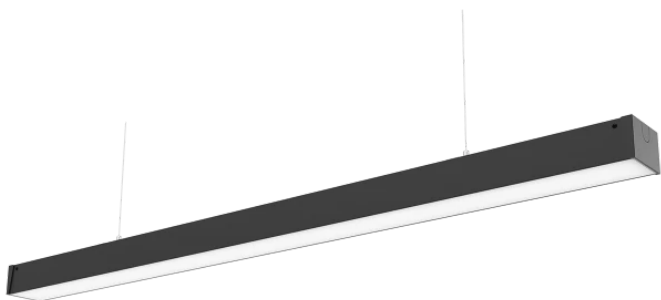

LED line PRIME

Produkto kodas: 475961

EAN: 5907777475961

**Linijinis šviestuvas FUSION 4000K 60W
7800lm 90*110° IP20 150cm juodas
PRIME**

Techniniai duomenys

Parametras	Vertė
Energinio efektyvumo klasė 2019/2015	C
Garantija	5/7*
Galia	• 60 W
Įtampa	• 220-240 V AC
Šviesos spalvos temperatūra	• 4000 K
Šviesi spalva	Balta
Spalvų atgavos indeksas Ra	80
Sandarumo klasė	IP20
IK apsaugos klasė	08
Apsaugos nuo elektros smūgio klasė	I
Šviesos efektyvumas	130
Bendras šviesos srautas	7800
Šviesos srauto palaikymo koeficientas	96

Parametras	Vertė
Galiojimo laikas L70B50	50 000 h
L80B* – skirtumas B10–B50 ≈ 1 % (pagal LightingEurope) – nereikšmingas	35000 h
Patvarumo koeficientas (EPREL)	0.9
Makadamo laiptai	≤6
Stropų ilgis	200 cm
Montavimo tipas	Mišrus
Maitinimo įtampos dažnis	50/60Hz
Galios koeficientas PF	0,9
Lempos įšilimo laikas iki 60 %	1
Darbinė temperatūra	-20÷45
Skirta naudoti patalpose	Kambarių viduje
Ūgis	52

LED line PRIME

Produkto kodas: 475961

EAN: 5907777475961

**Linijinis šviestuvas FUSION 4000K 60W
7800lm 90*110° IP20 150cm juodas
PRIME**

Techninis brėžinys

Šviesos pasiskirstymas

Papildomos produkto nuotraukos