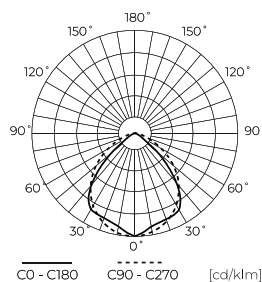

LED line PRIME

Produkto kodas: 475961

EAN: 5907777475961

**Linijinis šviestuvas FUSION 4000K 60W
7800lm 90*110° IP20 150cm juodas
PRIME**

Techninis brėžinys

Šviesos pasiskirstymas