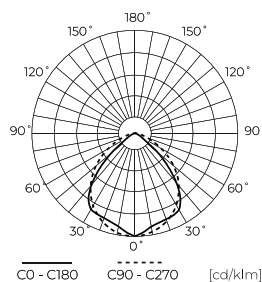

LED line PRIME

Kód: 475961

EAN: 5907777475961

Lineáris lámpatest FUSION 4000K 60W 7800lm 90*110° IP20 150cm fekete PRIME

Műszaki rajz

Fényeloszlás