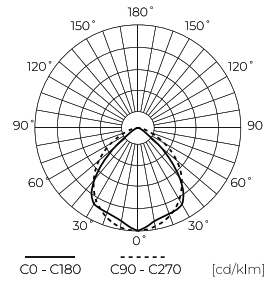

LED line PRIME

Symbole: 475961

EAN: 5907777475961

**Luminaire linéaire FUSION 4000K 60W
7800lm 90*110° IP20 150cm noir PRIME**

Dessin technique

Répartition de la lumière