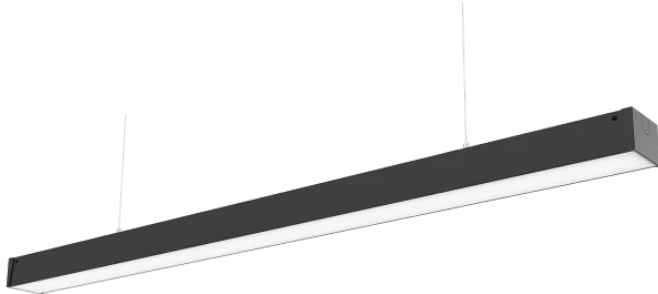

LED line PRIME

Symbole: 475961

EAN: 5907777475961

**Luminaire linéaire FUSION 4000K 60W  
7800lm 90°x110° IP20 150cm noir PRIME**

FUSION ligne LED PRIME 60W et 7800 lm fournit une lumière efficace en couleur blanche neutre (4000 K). Des performances élevées de 130 lm/W et la possibilité de régler l'angle de distribution de la lumière (90°x110°) permettent un ajustement parfait à différents espaces. Fait d'aluminium durable, il draine la chaleur, ce qui prolonge sa durée de vie à 50 000 heures.

**Données techniques**

Paramètre	Valeur
Classe d'efficacité énergétique 2019/2015	C
Garantie	5/7*
Pouvoir	• 60 W
Tension	• 220-240 V AC
Température de couleur de la lumière	• 4000 K
Couleur claire	Blanc
Indice de rendu des couleurs Ra	80
Classe d'étanchéité	IP20
Classe de protection IK	08
Classe de protection contre les chocs électriques	I
Efficacité lumineuse	130
Flux lumineux total	7800
Facteur de maintien du flux lumineux	96

LED line PRIME

Symbole: 475961

EAN: 5907777475961

**Luminaire linéaire FUSION 4000K 60W  
7800lm 90\*110° IP20 150cm noir PRIME**

Dessin technique

Répartition de la lumière

Photos supplémentaires du produit