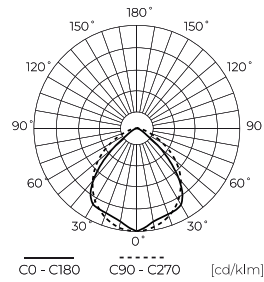

Technische Daten

Parameter	Wert
Energieeffizienzklasse 2019/2015	C
Garantie	5/7*
Leistung	• 60 W
Spannung	• 220-240 V AC
Farbtemperatur des Lichts	• 4000 K
Lichtfarbe	Weiß
Farbwiedergabe-Index Ra	80
Schutzart	IP20
IK Schutzgrad	08
Die Schutzklasse gegen elektrischen Schlag ist:	I
Lichtausbeute	130
Lichtstrom	7800
Lumenerhaltungsfaktor	96

Parameter	Wert
Lebensdauer L70B50	50 000 h
L80B* – Unterschied B10–B50 ≈ 1 % (laut LightingEurope) – vernachlässigbar	35000 h
Faktor Dauerhaftigkeit	0.9
MacAdam Schritte	≤6
Schlingenlänge	200 cm
Standby-Stromverbrauch	0
Befestigungsart	Gemischt
Frequenz der Stromversorgung	50/60Hz
Leistungsfaktor PF	0,9
Lampenaufwärmzeit bis zu 60%	1
Betriebstemperatur	-20÷45
Für den Innenbereich	Innenbereich
Höhe	52

LED line PRIME

Code: 475961

EAN: 5907777475961

**Lineare Leuchte FUSION 4000K 60W
7800lm 90*110° IP20 150cm schwarz
PRIME**

Technische Zeichnung

Lichtverteilung

Zusätzliche Produktfotos

Logistikdaten

Einzelverpackung

Breite	1444 mm
Höhe	52 mm
Länge	70 mm
Gewicht	1,97 kg

Großverpackung

Menge	12
Breite	1550 mm
Höhe	260 mm
Länge	260 mm
Volumen	0,104 m3
Gewicht	23,89 kg
Kommentare	

Europalette

Menge	144
Palettenhöhe	1550 mm
Menge in der Schicht	144
Anzahl der Schichten	1
Großmengen	144
Waage	286,8 kg