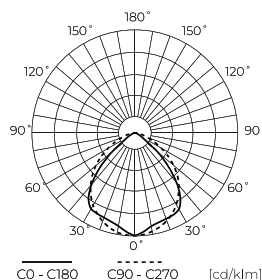

Technické údaje

Parametr	Hodnota
Energetická třída 2019/2015	C
Záruka	5/7*
Moc	• 60 W
Napětí	• 220-240 V AC
Teplota barvy světla	• 4000 K
Světlá barva	Bílý
Index podání barev Ra	80
Třída těsnosti	IP20
Třída ochrany IK	08
Třída elektrické ochrany	I
Světelný výkon	130
Celkový světelný tok	7800

Parametr	Hodnota
Faktor udržení světelného toku	96
Trvanlivost L70B50	50 000 h
L80B* - rozdíl B10-B50 ≈ 1 % (podle LightingEurope) - zanedbatelný	35000 h
Faktor trvanlivosti	0.9
MacAdamovy kroky	≤6
Délka popruhů	200 cm
Frekvence napájecího napětí	50/60Hz
Účinnost PF	0,9
Doba zahřívání lampy na 60 %	1
Provozní teplota	-20÷45
Pro aplikace	Uvnitř pokojů
Výška	52

LED line PRIME

Symbol: 475961

EAN: 5907777475961

**Lineární svítidlo FUSION 4000K 60W
7800lm 90*110° IP20 150cm černá PRIME**

Technické kreslení

Rozložení světla

Další fotografie produktů

Logistická data

Individuální balení

Šířka	1444 mm
Výška	52 mm
Délka	70 mm
Váhy	1,97 kg

Hromadné balení

Množství	12
Šířka	1550 mm
Výška	260 mm
Délka	260 mm
Objem	0,104 m ³
Váhy	23,89 kg
Komentáře	

Europaleta

Množství	144
Výška	1550 mm
Množství ve vrstvě	144
Počet vrstev	1
Množství: Euro paleta	144
Váhy	286,8 kg