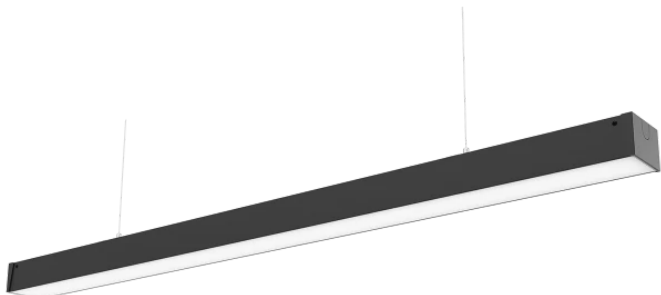

LED line PRIME

Symbol: 475961

EAN: 5907777475961

**Lineární svítidlo FUSION 4000K 60W
7800lm 90*110° IP20 150cm černá PRIME**

FUSION LED line PRIME 60W a 7800 lm poskytuje efektivní světlo v neutrální bílé (4000 K). Vysoký výkon 130 lm / W a možnost nastavení úhlu rozložení světla (90 ° x110 °) umožňují perfektní nastavení do různých prostor. Vyrobeno z odolného hliníku, odvádí teplo, které prodlužuje jeho život na 50 000 hodin.

Technické údaje

Parametr	Hodnota
Energetická třída 2019/2015	C
Záruka	5/7*
Moc	• 60 W
Napětí	• 220-240 V AC
Teplota barvy světla	• 4000 K
Světlá barva	Bílý
Index podání barev Ra	80
Třída těsnosti	IP20
Třída ochrany IK	08
Třída elektrické ochrany	I
Světelný výkon	130
Celkový světelný tok	7800

LED line PRIME

Symbol: 475961

EAN: 5907777475961

**Lineární svítidlo FUSION 4000K 60W
7800lm 90*110° IP20 150cm černá PRIME**

Technické kreslení

Rozložení světla

Další fotografie produktů

Logistická data