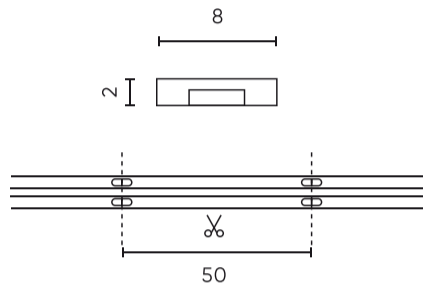

LED line PRIME

Produkto kodas: 211032

EAN: 5905378211032

**LED juosta 320 COB 24V 3000K 5W IP20
8mm 5m 500lm/m PRIME**

Techninis brėžinys