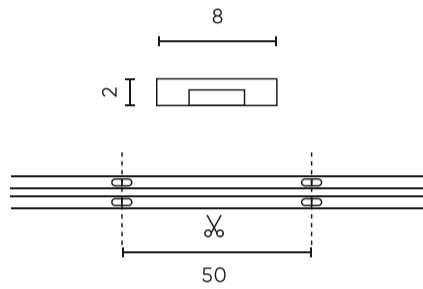

LED line PRIME

Symbole: 211032

EAN: 5905378211032

**Ruban LED 320 COB 24V 3000K 5W IP20
8mm 5m 500lm/m PRIME**

Dessin technique