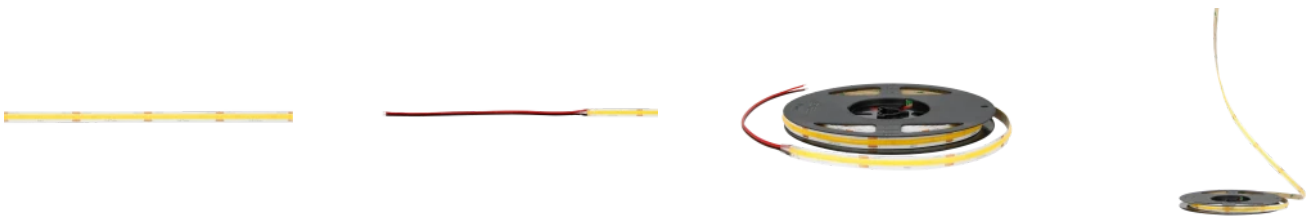

LED line PRIME

Code: 211032

EAN: 5905378211032

**LED-Streifen 320 COB 24V 3000K 5W
IP20 8mm 5m 500lm/m PRIME**

LED 320 COB 24V 3000K 5W PRIME ist eine innovative 5W Lichtlösung pro Meter. Es zeichnet sich durch eine hohe Lichtleistung aus, so hoch wie 100 lm/W und eine ausgezeichnete Farbwiedergaberate Ra von 90, die eine natürliche Farbreflexion bietet. Das Produkt, das eine warme weiße Farbe von Licht (3000 K) emittiert, schafft eine gemütliche Atmosphäre.

LED line PRIME

Code: 211032

EAN: 5905378211032

**LED-Streifen 320 COB 24V 3000K 5W
IP20 8mm 5m 500lm/m PRIME**

Technische Zeichnung

Lichtverteilung

Zusätzliche Produktfotos

Logistikdaten

Einzelverpackung

Menge	5 m
Gewicht	0,114 kg

Großverpackung

Menge	40
Breite	320 mm
Höhe	180 mm
Länge	360 mm
Gewicht	5,54 kg

Europalette

Menge	2400
Palettenhöhe	1,90 m
Großmengen	60
Waage	357 kg

LED line PRIME

Code: 211032

EAN: 5905378211032

**LED-Streifen 320 COB 24V 3000K 5W
IP20 8mm 5m 500lm/m PRIME**

Beispielanwendung