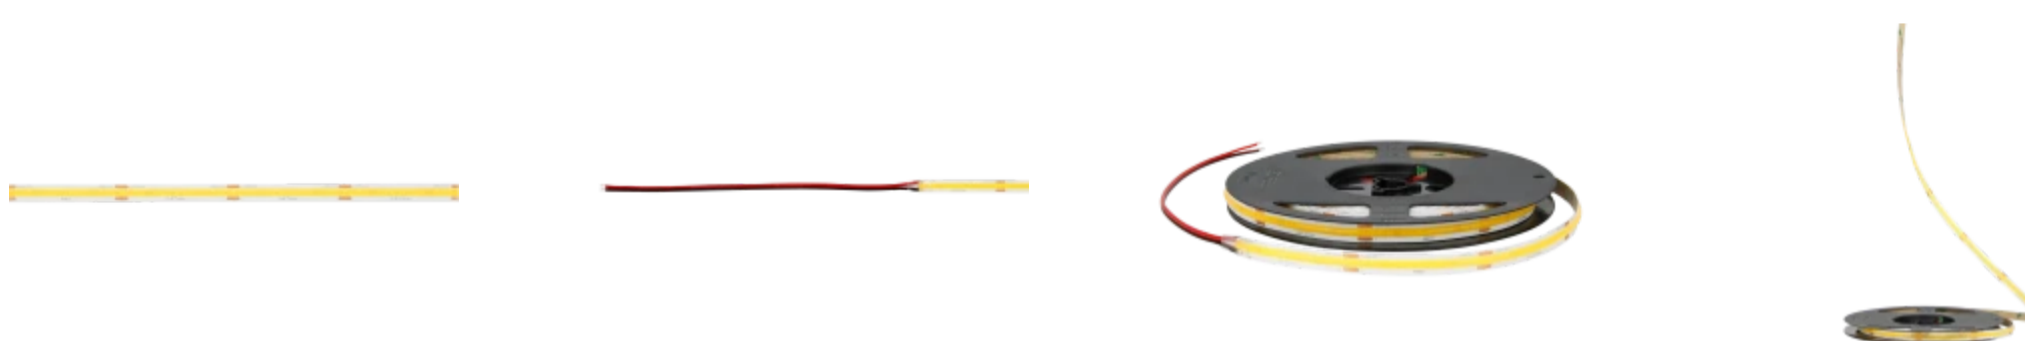

LED line PRIME

Symbol: 211032

EAN: 5905378211032

**LED pásek 320 COB 24V 3000K 5W IP20
8mm 5m 500lm/m PRIME**

LED páska 320 COB 24V 3000K 5W PRIME je inovativní 5W lehké řešení na metr. Vyznačuje se vysokou světelnou výkonností až 100 lm / W a vynikající rychlostí vykreslování barev 90 Ra, která poskytuje přirozený odraz barev. Produkt vyzařující teplé bílé světlo (3000 K) vytváří útulnou atmosféru.

LED line PRIME

Symbol: 211032

EAN: 5905378211032

**LED pásek 320 COB 24V 3000K 5W IP20
8mm 5m 500lm/m PRIME**

Technické kreslení

Rozložení světla

Další fotografie produktů

Logistická data