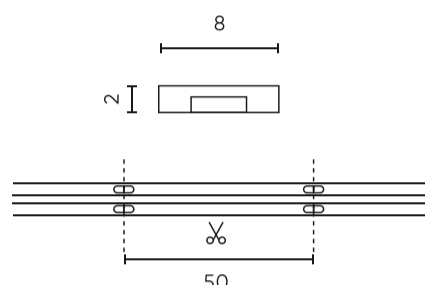

LED line PRIME

Symbol: 211032

EAN: 5905378211032

**LED pásek 320 COB 24V 3000K 5W IP20
8mm 5m 500lm/m PRIME**

Technické kreslení