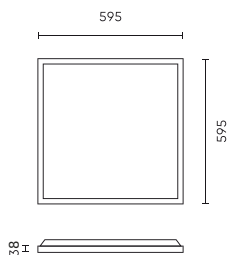

LED line LITE

Symbol: 203938

EAN: 5905378203938

**Panel Backlit 2in1 4000K 40W 4000lm
IP20 60x60cm czarny
Natynkowy/Podtynkowy LITE**

Rysunek techniczny