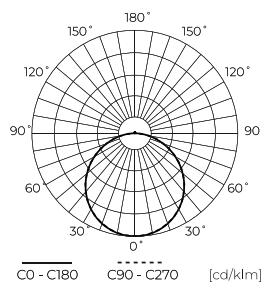

Rozsył światła