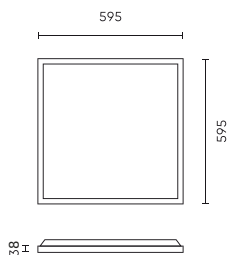

LED line LITE

Symbol: 203938

EAN: 5905378203938

**Panel Backlit 2in1 4000K 40W 4000lm
IP20 60x60cm černý
Povrchový/Zapuštěný LITE**

Technické kreslení

Rozložení světla

Další fotografie produktů

Logistická data

Individuální balení

Šířka	605 mm
Výška	45 mm
Délka	605 mm
Váhy	1,37 kg

Hromadné balení

Množství	6
Šířka	300 mm
Výška	625 mm
Délka	625 mm
Objem	0,117 m ³
Váhy	11,1 kg

Europaleta

Výška	1860 mm
Množství ve vrstvě	24
Počet vrstev	3
Množství: Euro paleta	72
Váhy	102,24 kg