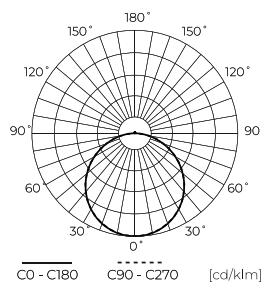

Rozložení světla