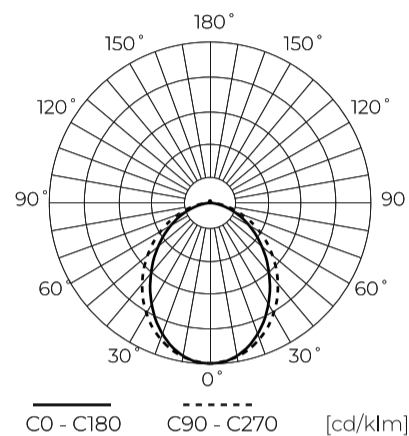

Date tehnice

Parametru	Valoare
Clasa de eficiență energetică 2019/2015	D
Garanție	5
Putere	• 30 W
Tensiune	• 220-240 V AC
Temperatura culorii luminii	• 4000 K
Culoare deschisă	Alb
Indicele de redare a culorilor Ra	80
Clasa de etanșeitate	IP20
Clasa de protecție IK	09
Clasa de protecție electrică	I
Putere luminoasă	125
Flux luminos total	3750
Factorul de menținere a fluxului luminos	96
Termen de valabilitate L70B50	50 000 h

Parametru	Valoare
L80B* – diferență B10–B50 ≈ 1 % (conform LightingEurope) – neglijabilă	35000 h
Faktor trvanlivosti	0.9
Treptele lui MacAdam	≤3
Lungimea chingilor	100 cm
Tip de montare	Praștie
Frecvența tensiunii de alimentare	50/60Hz
Unghiul fasciculului	96
Factorul de putere PF	0,9
Timp de încălzire a lămpii la 60%	1
Temperatura de funcționare	-15÷45
Pentru aplicații	În interiorul camerelor
Înălțime	60 mm
Material (carcasă)	Aluminiu
Material (abajur)	Policarbonat

LED line PRIME

Simbol: 207813

EAN: 5905378207813

**Corp de iluminat liniar EXECULINE
4000K 30W 3750lm 96° IP20 120cm
negru PRIME**

Desen tehnic

Distribuția luminii

Fotografiile suplimentare ale produselor

Date logistice

Europalet

Cantitate	120
Înălțime	1,90 m
Cantitate în strat	
Numărul de straturi	
Cantitate: paleți europeni	12
Balanță	200 kg

LED line PRIME

Simbol: 207813

EAN: 5905378207813

**Corp de iluminat liniar EXECULINE
4000K 30W 3750lm 96° IP20 120cm
negru PRIME**