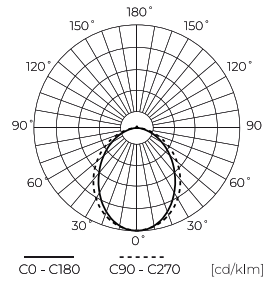

**Dane techniczne**

Parametr	Wartość
Klasa Energetyczna 2019/2015	D
Gwarancja	5
Moc	• 30 W
Napięcie	• 220-240 V AC
Temperatura barwy światła	• 4000 K
Barwa światła	Biała
Współczynnik odwzorowania barw Ra	80
Klasa szczelności	IP20
Stopień ochrony IK	09
Klasa ochrony elektrycznej	I
Wydajność świetlna	125
Całkowity strumień świetlny	3750
Współczynnik zachowania strumienia świetlnego	96
Okres trwałości L70B50	50 000 h
L80B*- różnica B10-B50 ≈ 1% (według LightingEurope)-pomijalna	35000 h

Parametr	Wartość
Współczynnik trwałości	0.9
Kroki MacAdama	≤3
Długość zawiesi	100 cm
Pobór mocy podczas czuwania	0
Typ mocowania	Zawiesie
Częstotliwość napięcia zasilania	50/60Hz
Kąt świecenia	96
Współczynnik mocy PF	0,9
Czas nagrzewania lampy do 60%	1
Temperatura pracy	-15÷45
Do zastosowań	Wewnątrz pomieszczeń
Wysokość	60 mm
Materiał (obudowa)	Aluminium
Materiał (klosz)	Poliwęglan

LED line PRIME

Symbol: 207813

EAN: 5905378207813

**Oprawa liniowa EXECULINE 4000K 30W  
3750lm 96° IP20 120cm czarna PRIME**

**Rysunek techniczny**

**Rozsył światła**

**Dodatkowe zdjęcia produktowe**

**Dane logistyczne**

**Europaleta**

Ilość opakowań jednostkowych europaleta	120
Wysokość palety	1,90 m
Ilość w warstwie	
Ilość warstw	
Ilość opakowań zbiorczych europaleta	12
Waga	200 kg

LED line PRIME

Symbol: 207813

EAN: 5905378207813