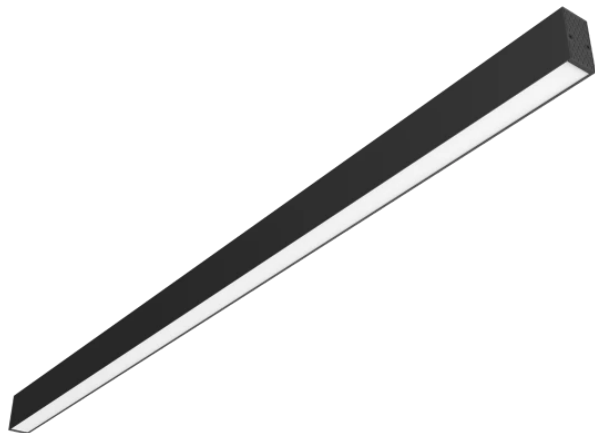

LED line PRIME

Symbol: 207813

EAN: 5905378207813

**Oprawa liniowa EXECULINE 4000K 30W  
3750lm 96° IP20 120cm czarna PRIME**

Oprawa liniowa EXECULINE 30W 4000K 3750lm to wysokiej jakości produkt marki LED line PRIME, który doskonale sprawdzi się w różnych wnętrzach. Charakteryzuje się długością 120 cm oraz kątem świecenia wynoszącym 96°, co zapewnia efektywne oświetlenie przestrzeni. Emituje barwę światła białego o temperaturze 4000 K, gwarantując naturalne odwzorowanie kolorów dzięki współczynnikowi oddawania barw Ra na poziomie 80.

Parametr	Wartość
Współczynnik trwałości	0.9
Kroki MacAdama	≤3
Długość zawiesi	100 cm
Pobór mocy podczas czuwania	0
Typ mocowania	Zawiesie
Częstotliwość napięcia zasilania	50/60Hz
Kąt świecenia	96
Współczynnik mocy PF	0,9
Czas nagrzewania lampy do 60%	1
Temperatura pracy	-15÷45
Do zastosowań	Wewnątrz pomieszczeń
Wysokość	60 mm
Materiał (obudowa)	Aluminium
Materiał (klosz)	Poliwęglan

LED line PRIME

Symbol: 207813

EAN: 5905378207813

**Oprawa liniowa EXECULINE 4000K 30W  
3750lm 96° IP20 120cm czarna PRIME**

**Rysunek techniczny**

**Rozsył światła**

**Dodatkowe zdjęcia produktowe**

**Dane logistyczne**

**Oprawa liniowa EXECULINE 4000K 30W  
3750lm 96° IP20 120cm czarna PRIME**

**Przykładowa realizacja**