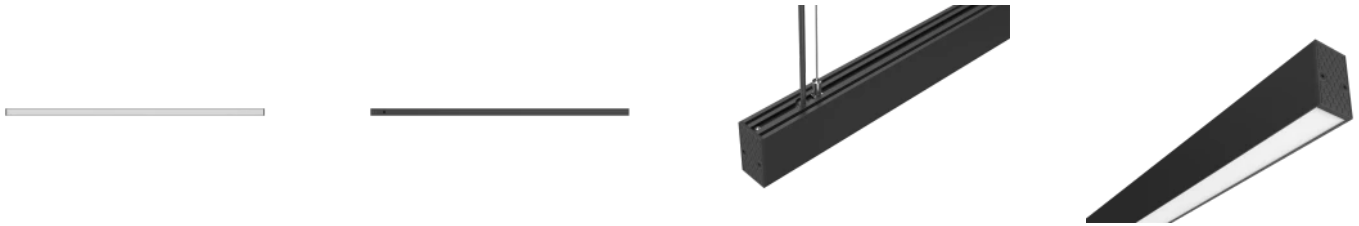

LED line PRIME

Symbol: 207813

EAN: 5905378207813

**Oprawa liniowa EXECULINE 4000K 30W  
3750lm 96° IP20 120cm czarna PRIME**

Oprawa liniowa EXECULINE 30W 4000K 3750lm to wysokiej jakości produkt marki LED line PRIME, który doskonale sprawdzi się w różnych wnętrzach. Charakteryzuje się długością 120 cm oraz kątem świecenia wynoszącym 96°, co zapewnia efektywne oświetlenie przestrzeni. Emituje barwę światła białego o temperaturze 4000 K, gwarantując naturalne odwzorowanie kolorów dzięki współczynnikowi oddawania barw Ra na poziomie 80.

LED line PRIME

Symbol: 207813

EAN: 5905378207813

**Oprawa liniowa EXECULINE 4000K 30W  
3750lm 96° IP20 120cm czarna PRIME**

**Rysunek techniczny**

**Rozsył światła**

**Dodatkowe zdjęcia produktowe**

**Dane logistyczne**

**Europaleta**

Ilość opakowań jednostkowych europaleta	120
Wysokość palety	1,90 m
Ilość w warstwie	
Ilość warstw	
Ilość opakowań zbiorczych europaleta	12
Waga	200 kg

LED line PRIME

Symbol: 207813

EAN: 5905378207813

**Oprawa liniowa EXECULINE 4000K 30W  
3750lm 96° IP20 120cm czarna PRIME**

**Przykładowa realizacja**