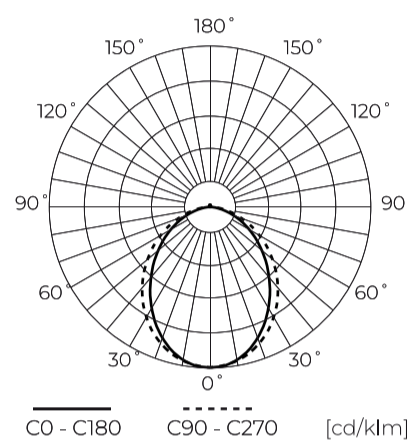

LED line PRIME

Produkto kodas: 207813

EAN: 5905378207813

**Linijinis šviestuvas EXECULINE 4000K
30W 3750lm 96° IP20 120cm juodas
PRIME**

Techninis brėžinys

Šviesos pasiskirstymas