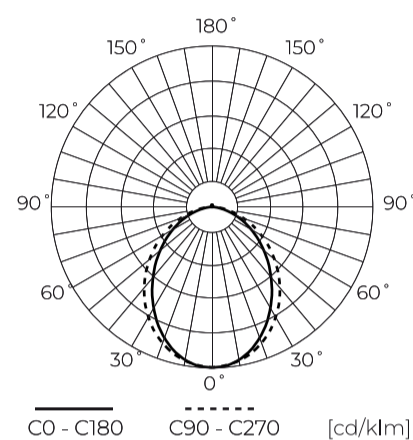

Műszaki adatok

Paraméter	Érték
Energiahatékonysági osztály 2019/2015	D
Garancia	5
Hatalom	• 30 W
Feszültség	• 220-240 V AC
Fény színhőmérséklete	• 4000 K
Világos szín	Fehér
Színvisszaadási index Ra	80
Tömörsegi osztály	IP20
IK védelmi osztály	09
Áramütés elleni védelmi osztály	I
Fényhatékonyság	125
Teljes fényáram	3750
Fényáram-fenntartási tényező	96
Felhasználhatósági idő L70B50	50 000 h

Paraméter	Érték
L80B* – különbség B10–B50 ≈ 1 % (a LightingEurope szerint) – elhanyagolható	35000 h
Tartóssági tényező (EPREL)	0.9
MacAdam lépcsői	≤3
Hevederek hossza	100 cm
Szerelési típus	Függő
Tápfeszültség frekvenciája	50/60Hz
Sugárszög	96
Teljesítménytényező PF	0,9
Lámpa bemelegedési ideje 60%-ra	1
Üzemi hőmérséklet	-15÷45
Beltéri használatra	A szobákban
Magasság	60 mm
Anyag (ház)	Alumínium
Anyag (lámpaernyő)	Polikarbonát

LED line PRIME

Kód: 207813

EAN: 5905378207813

EXECULINE vonalas lámpatest 4000K 30W 3750lm 96° IP20 120cm fekete PRIME

Műszaki rajz

Fényeloszlás

További termékfotók

Logisztikai adatok

Europaraklap

Mennyiség	120
Magasság	1,90 m
Mennyiség a rétegben	
Rétegek száma	
Tömeges mennyiség	12
Mérleg	200 kg

LED line PRIME

Kód: 207813

EAN: 5905378207813

**EXECULINE vonalas lámpatest 4000K
30W 3750lm 96° IP20 120cm fekete
PRIME**