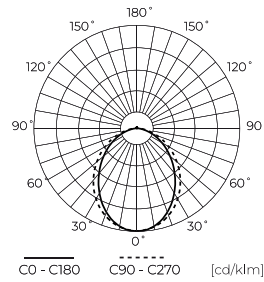

Technische Daten

Parameter	Wert
Energieeffizienzklasse 2019/2015	D
Garantie	5
Leistung	• 30 W
Spannung	• 220-240 V AC
Farbtemperatur des Lichts	• 4000 K
Lichtfarbe	Weiß
Farbwiedergabe-Index Ra	80
Schutzart	IP20
IK Schutzgrad	09
Die Schutzklasse gegen elektrischen Schlag ist:	I
Lichtausbeute	125
Lichtstrom	3750
Lumenerhaltungsfaktor	96
Lebensdauer L70B50	50 000 h

Parameter	Wert
L80B* – Unterschied B10–B50 ≈ 1 % (laut LightingEurope) – vernachlässigbar	35000 h
Faktor Dauerhaftigkeit	0.9
MacAdam Schritte	≤3
Schlingenlänge	100 cm
Befestigungsart	Es wird hängen
Frequenz der Stromversorgung	50/60Hz
Abstrahlwinkel	96
Leistungsfaktor PF	0,9
Lampenaufwärmzeit bis zu 60%	1
Betriebstemperatur	-15÷45
Für den Innenbereich	Innenbereich
Höhe	60 mm
Material (Gehäuse)	Aluminium
Material (Abdeckung)	Polycarbonat

LED line PRIME

Code: 207813

EAN: 5905378207813

**Lineare Leuchte EXECULINE 4000K
30W 3750lm 96° IP20 120cm schwarz
PRIME**

Technische Zeichnung

Lichtverteilung

Zusätzliche Produktfotos

Logistikdaten

Einzelverpackung

Menge	1
Breite	1250 mm
Höhe	82 mm
Länge	41 mm
Gewicht	1,312 kg

Großverpackung

Menge	10
Breite	220 mm
Höhe	180 mm
Länge	1260 mm
Volumen	0,049 m ³
Gewicht	14 kg
Kommentare	0,144

Europalette