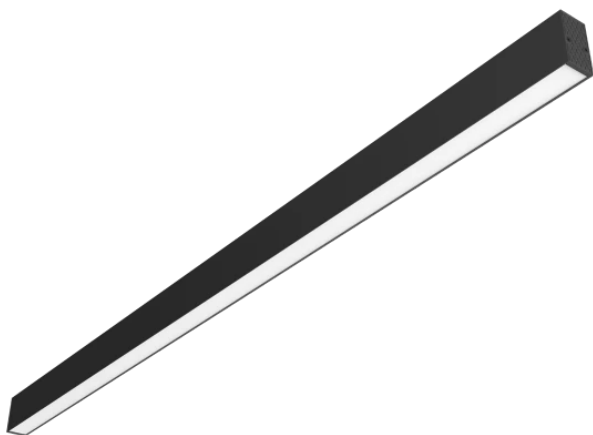

LED line PRIME

Code: 207813

EAN: 5905378207813

**Lineare Leuchte EXECULINE 4000K
30W 3750lm 96° IP20 120cm schwarz
PRIME**

Die EXECULINE 30W 4000K 3750lm Linienleuchte ist ein hochwertiges Produkt der Marke LED line PRIME, das sich hervorragend in verschiedenen Innenräumen eignet. Sie zeichnet sich durch eine Länge von 120 cm und einen Abstrahlwinkel von 96° aus, was eine effektive Beleuchtung des Raumes gewährleistet. Sie strahlt weißes Licht mit einer Temperatur von 4000 K aus und garantiert eine natürliche Farbwiedergabe dank eines Farbwiedergabeindex Ra von 80.

Technische Daten

Parameter	Wert
Energieeffizienzklasse 2019/2015	D
Garantie	5
Leistung	• 30 W
Spannung	• 220-240 V AC
Farbtemperatur des Lichts	• 4000 K
Lichtfarbe	Weiß
Farbwiedergabe-Index Ra	80
Schutzart	IP20
IK Schutzgrad	09
Die Schutzklasse gegen elektrischen Schlag ist:	I
Lichtausbeute	125
Lichtstrom	3750
Lumenerhaltungsfaktor	96
Lebensdauer L70B50	50 000 h

LED line PRIME

Code: 207813

EAN: 5905378207813

**Lineare Leuchte EXECULINE 4000K
30W 3750lm 96° IP20 120cm schwarz
PRIME**

Technische Zeichnung

Lichtverteilung

Zusätzliche Produktfotos

Logistikdaten

Menge	120
Palettenhöhe	1,90 m
Menge in der Schicht	
Anzahl der Schichten	
Großmengen	12
Waage	200 kg

LED line PRIME

Code: 207813

EAN: 5905378207813

**Lineare Leuchte EXECULINE 4000K
30W 3750lm 96° IP20 120cm schwarz
PRIME**