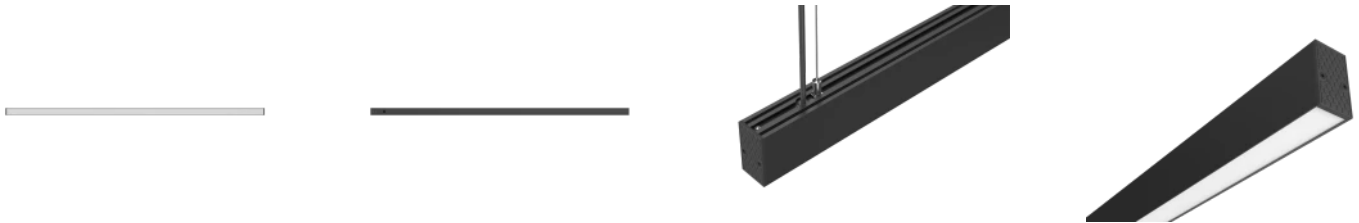

LED line PRIME

Code: 207813

EAN: 5905378207813

**Lineare Leuchte EXECULINE 4000K
30W 3750lm 96° IP20 120cm schwarz
PRIME**

Die EXECULINE 30W 4000K 3750lm Linienleuchte ist ein hochwertiges Produkt der Marke LED line PRIME, das sich hervorragend in verschiedenen Innenräumen eignet. Sie zeichnet sich durch eine Länge von 120 cm und einen Abstrahlwinkel von 96° aus, was eine effektive Beleuchtung des Raumes gewährleistet. Sie strahlt weißes Licht mit einer Temperatur von 4000 K aus und garantiert eine natürliche Farbwiedergabe dank eines Farbwiedergabeindex Ra von 80.

LED line PRIME

Code: 207813

EAN: 5905378207813

**Lineare Leuchte EXECULINE 4000K
30W 3750lm 96° IP20 120cm schwarz
PRIME**

Technische Zeichnung

Lichtverteilung

Zusätzliche Produktfotos

Logistikdaten

Menge	120
Palettenhöhe	1,90 m
Menge in der Schicht	
Anzahl der Schichten	
Großmengen	12
Waage	200 kg

LED line PRIME

Code: 207813

EAN: 5905378207813

**Lineare Leuchte EXECULINE 4000K
30W 3750lm 96° IP20 120cm schwarz
PRIME**