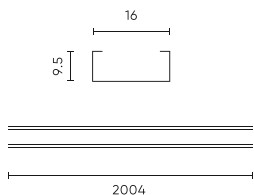

LED line PRIME

Symbol: 203617

EAN: 5905378203617

**Stříbrný hliníkový povrchový profil 2m - sada PRIME**

Profil hliníkový rohový LED line PRIME o délce 2 metry v bílé barvě je zárukou výjimečné estetiky a trvanlivosti. Vyrobený z hliníku, zajišťuje optimální ochranu pro LED pásky a efektivní odvod tepla, což prodlužuje jejich životnost. Mléčný kryt z polykarbonátu nežloutne a chrání diody před poškozením. Díky univerzálnímu designu profil dokonale zapadá do moderních interiérových aranžmá, vytváří elegantní a stylové dokončení.

**Technické údaje**

Parametr	Hodnota
Záruka	5
Třída těsnosti	IP20
Maximální šířka LED pásku	12

Parametr	Hodnota
Výška	9,5 mm
Materiál (stínidlo)	Polykarbonát

LED line PRIME

Symbol: 203617

EAN: 5905378203617

**Stříbrný hliníkový povrchový profil 2m - sada PRIME**

**Technické kreslení**

**Rozložení světla**

**Další fotografie produktů**

**Logistická data**

**Individuální balení**

Množství	1
Šířka	55 mm
Výška	10,5 mm
Délka	2050 mm
Váhy	0,265 kg

**Hromadné balení**

Množství	20
Šířka	180 mm
Výška	150 mm
Délka	2080 mm
Objem	0,056 m <sup>3</sup>
Váhy	12,6 kg

**Europaleta**

Výška	1950 mm
Počet vrstev	13
Váhy	25 kg

LED line PRIME

Symbol: 203617

EAN: 5905378203617