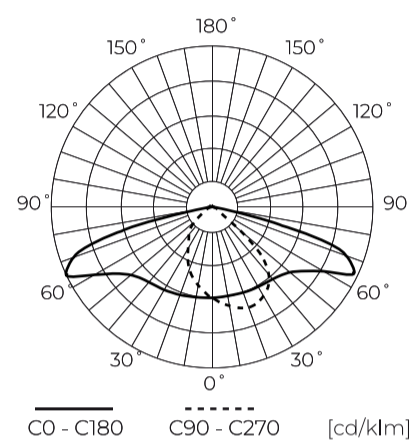

Dane techniczne

Parametr	Wartość
Klasa Energetyczna 2019/2015	B
Gwarancja	5/7*
Moc	• 59 W
Napięcie	• 100-277 V AC
Temperatura barwy światła	• 4000 K
Barwa światła	Biała
Współczynnik odwzorowania barw Ra	70
Klasa szczelności	IP66
Stopień ochrony IK	09
Klasa ochrony elektrycznej	I
Wydajność świetlna	150
Całkowity strumień świetlny	8850
Okres trwałości L70B50	100 000 h
L80B*- różnica B10-B50 ≈ 1% (według LightingEurope)-pomijalna	100000 h

Parametr	Wartość
L90B*- różnica B10-B50 ≈ 1% (według LightingEurope)-pomijalna	100000 h
Funkcja ściemniania	0-10
Częstotliwość napięcia zasilania	50/60Hz
Kąt świecenia	T2M1
Współczynnik mocy PF	>0,95
Temperatura pracy	-40 ÷ 45
Do zastosowań	Na zewnątrz pomieszczeń
Rozmiar otworu montażowego	48-60 mm
Wysokość	95 mm
Kolor	Szary (RAL 9007)
Materiał (obudowa)	Aluminium
Materiał (klosz)	Szkló hartowane
Typ złącza	ZHAGA

LED line PRIME

Symbol: 229921

EAN: 5905378229921

**Oprawa drogowa TOLENO Icl 4000K
59W 8850lm T2M1 IP66 Szary (RAL
9007) CRI70 PRIME**

Rysunek techniczny

Rozsył światła

Dodatkowe zdjęcia produktowe

Dane logistyczne

Opakowanie jednostkowe

Szerokość	555 mm
Wysokość	130 mm
Długość	235 mm
Waga	3,2 kg

Opakowanie zbiorcze

Ilość	1
Szerokość	555 mm
Wysokość	130 mm
Długość	235 mm

Europaleta

Ilość opakowań jednostkowych europaleta	72
Wysokość palety	1900 mm
Ilość opakowań zbiorczych europaleta	72
Waga	310 kg