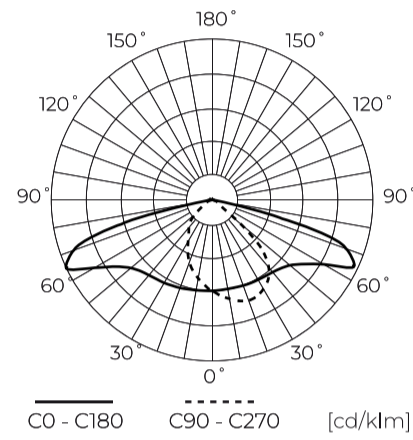

Technische Daten

Parameter	Wert
Energieeffizienzklasse 2019/2015	B
Garantie	5/7*
Leistung	• 59 W
Spannung	• 100-277 V AC
Farbtemperatur des Lichts	• 4000 K
Lichtfarbe	Weiß
Farbwiedergabe-Index Ra	70
Schutzart	IP66
IK Schutzgrad	09
Die Schutzklasse gegen elektrischen Schlag ist:	I
Lichtausbeute	150
Lichtstrom	8850
Lebensdauer L70B50	100 000 h

Parameter	Wert
L80B* - Unterschied B10-B50 ≈ 1 % (laut LightingEurope) - vernachlässigbar	100000 h
L90B* - Unterschied B10-B50 ≈ 1 % (laut LightingEurope) - vernachlässigbar	100000 h
Dimmfunktion	0-10
Frequenz der Stromversorgung	50/60Hz
Abstrahlwinkel	T2M1
Leistungsfaktor PF	>0,95
Betriebstemperatur	-40 ÷ 45
Für den Innenbereich	Aus
Montagelochgröße	48-60 mm
Höhe	95 mm
Material (Gehäuse)	Aluminium
Material (Abdeckung)	Gehärtetes Glas

LED line PRIME

Code: 229921

EAN: 5905378229921

**Straßenleuchte TOLENO Icl 4000K 59W
8850lm T2M1 IP66 Grau (RAL 9007)
CRI70 PRIME**

Technische Zeichnung

Lichtverteilung

Zusätzliche Produktfotos

Logistikdaten

Einzelverpackung

Breite	555 mm
Höhe	130 mm
Länge	235 mm
Gewicht	3,2 kg

Großverpackung

Menge	1
Breite	555 mm
Höhe	130 mm
Länge	235 mm

Europalette

Menge	72
Palettenhöhe	1900 mm
Großmengen	72
Waage	310 kg

LED line PRIME