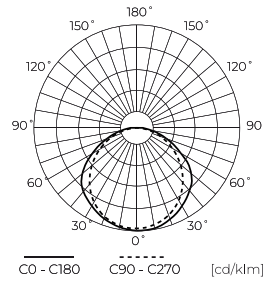

Technische Daten

Parameter	Wert
Energieeffizienzklasse 2019/2015	D
Garantie	5/7*
Leistung	• 80 W
Spannung	• 220-240 V AC
Farbtemperatur des Lichts	• 4000 K
Lichtfarbe	Weiß
Farbwiedergabe-Index Ra	80
Schutzart	IP65
IK Schutzgrad	08
Die Schutzklasse gegen elektrischen Schlag ist:	I
Lichtausbeute	150
Lichtstrom	12000
Lumenerhaltungsfaktor	96
Lebensdauer L70B50	100 000 h
L80B* – Unterschied B10–B50 ≈ 1 % (laut LightingEurope) – vernachlässigbar	75000 h

Parameter	Wert
L90B* – Unterschied B10–B50 ≈ 1 % (laut LightingEurope) – vernachlässigbar	50000 h
Faktor Dauerhaftigkeit	0.9
MacAdam Schritte	≤6
Frequenz der Stromversorgung	50/60Hz
Abstrahlwinkel	120
Lebensdauer	100 000 h
Leistungsfaktor PF	0,95
Anzahl der Ein-/Aus-Schaltzykle	50000
Lampenaufwärmzeit bis zu 60%	1
Betriebstemperatur	-25 ÷ 45
Höhe	61 mm
Farbe	Grau
Material (Gehäuse)	Polycarbonat
Material (Abdeckung)	Polycarbonat

LED line PRIME

Code: 201057

EAN: 5905378201057

**Hermetische Leuchte LINKER 4000K
80W 12000lm IP65 150cm grau PRIME**

Technische Zeichnung

Lichtverteilung

Zusätzliche Produktfotos

Logistikdaten

Einzelverpackung

Menge	1
Breite	75 mm
Höhe	65 mm
Länge	1570 mm
Gewicht	1,6 kg

Großverpackung

Menge	12
Breite	288 mm
Höhe	246 mm
Länge	1538 mm
Volumen	0,108 m ³
Gewicht	19,8 kg

Europalette

Menge	144
Palettenhöhe	1750 mm
Menge in der Schicht	
Anzahl der Schichten	
Großmengen	12
Waage	262,6 kg