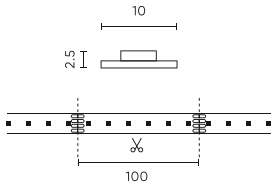

LED line PRIME

Code: 240522

EAN: 5901583240522

**LED-Streifen 300/5m SMD 12V RGB
14,4W IP20 10mm 5m PRIME**

LED Streifen 300 SMD 12V RGB 14.4W LED Linie PRIME ist eine innovative Lichtquelle mit hoher Leistung. Dank der Verwendung von SMD5050 Dioden bietet es eine intensive und gleichmäßige Beleuchtung in RGB-Farben, wodurch unterschiedliche Lichteffekte entstehen können. Das Produkt zeichnet sich durch einen geringen Stromverbrauch von nur 14,4 aus. W pro Meter und eine lange Lebensdauer von bis zu 100.000 Stunden. Das Band ist nicht-silent, aber kompatibel mit PWM Dimmern, bietet Flexibilität bei der Regelung der Helligkeit.

Technische Daten

Parameter	Wert
Garantie	5
Leistung	• 14.4 W / m
Spannung	• 12 V DC
Lichtfarbe	RGB (vielfarbig)
Schutzart	IP20
Die Schutzklasse gegen elektrischen Schlag ist:	III
Schneideabschnitt	5 cm
Lumenerhaltungsfaktor	>0,7
Lebensdauer L70B50	30 000 h
Dimmfunktion	PWM
Strom (Meter)	1,2
Abstrahlwinkel	120

LED line PRIME

Code: 240522

EAN: 5901583240522

**LED-Streifen 300/5m SMD 12V RGB
14,4W IP20 10mm 5m PRIME**

Technische Zeichnung

Lichtverteilung

Zusätzliche Produktfotos

Logistikdaten

Einzelverpackung

Menge	5 m
Breite	153 mm
Höhe	15 mm
Länge	153 mm
Gewicht	0,16 kg
Kommentare	

Großverpackung

Menge	40
Breite	320 mm
Höhe	180 mm
Länge	360 mm
Volumen	0,020 m ³
Gewicht	5,5 kg
Kommentare	

Europalette