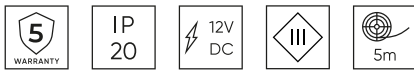

LED line PRIME

Code: 240522

EAN: 5901583240522

**LED-Streifen 300/5m SMD 12V RGB
14,4W IP20 10mm 5m PRIME**

LED Streifen 300 SMD 12V RGB 14.4W LED Linie PRIME ist eine innovative Lichtquelle mit hoher Leistung. Dank der Verwendung von SMD5050 Dioden bietet es eine intensive und gleichmäßige Beleuchtung in RGB-Farben, wodurch unterschiedliche Lichteffekte entstehen können. Das Produkt zeichnet sich durch einen geringen Stromverbrauch von nur 14,4 aus. W pro Meter und eine lange Lebensdauer von bis zu 100.000 Stunden. Das Band ist nicht-silent, aber kompatibel mit PWM Dimmern, bietet Flexibilität bei der Regelung der Helligkeit.

Technische Daten

Parameter	Wert
Garantie	5
Leistung	• 14.4 W / m
Spannung	• 12 V DC
Lichtfarbe	RGB (vielfarbig)
Schutzart	IP20
Die Schutzklasse gegen elektrischen Schlag ist:	III
Schneideabschnitt	5 cm
Lumenerhaltungsfaktor	>0,7
Lebensdauer L70B50	30 000 h
Dimmfunktion	PWM
Strom (Meter)	1,2
Abstrahlwinkel	120