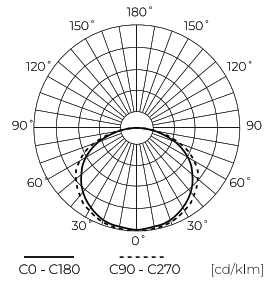

LED line PRIME

Code: 240522

EAN: 5901583240522

**LED-Streifen 300/5m SMD 12V RGB
14,4W IP20 10mm 5m PRIME**

LED Streifen 300 SMD 12V RGB 14.4W LED Linie PRIME ist eine innovative Lichtquelle mit hoher Leistung. Dank der Verwendung von SMD5050 Dioden bietet es eine intensive und gleichmäßige Beleuchtung in RGB-Farben, wodurch unterschiedliche Lichteffekte entstehen können. Das Produkt zeichnet sich durch einen geringen Stromverbrauch von nur 14,4 aus. W pro Meter und eine lange Lebensdauer von bis zu 100.000 Stunden. Das Band ist nicht-silent, aber kompatibel mit PWM Dimmern, bietet Flexibilität bei der Regelung der Helligkeit.

Technische Daten

Parameter	Wert
Garantie	5
Leistung	• 14.4 W / m
Spannung	• 12 V DC
Lichtfarbe	RGB (vielfarbig)
Schutzart	IP20
Die Schutzklasse gegen elektrischen Schlag ist:	III
Schneideabschnitt	5 cm
Lumenerhaltungsfaktor	>0,7
Lebensdauer L70B50	30 000 h
Dimmfunktion	PWM
Strom (Meter)	1,2
Abstrahlwinkel	120

LED line PRIME

Code: 240522

EAN: 5901583240522

**LED-Streifen 300/5m SMD 12V RGB
14,4W IP20 10mm 5m PRIME**

Technische Zeichnung

Lichtverteilung

Zusätzliche Produktfotos

Logistikdaten

Einzelverpackung

Menge	5 m
Breite	153 mm
Höhe	15 mm
Länge	153 mm
Gewicht	0,16 kg
Kommentare	

Großverpackung

Menge	40
Breite	320 mm
Höhe	180 mm
Länge	360 mm
Volumen	0,020 m ³
Gewicht	5,5 kg
Kommentare	

Europalette