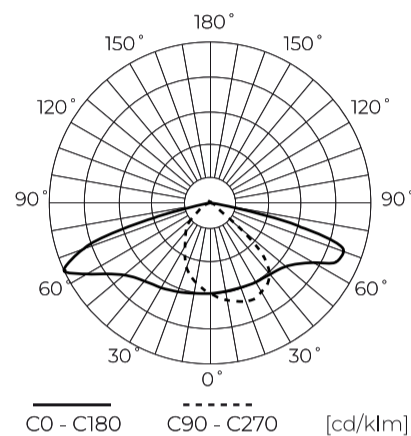

Dane techniczne

Parametr	Wartość
Klasa Energetyczna 2019/2015	B
Gwarancja	5/7*
Moc	• 49 W
Napięcie	• 100-277 V AC
Temperatura barwy światła	• 4000 K
Barwa światła	Biała
Współczynnik odwzorowania barw Ra	70
Klasa szczelności	IP66
Stopień ochrony IK	09
Klasa ochrony elektrycznej	I
Wydajność świetlna	150
Całkowity strumień świetlny	7350
Okres trwałości L70B50	100 000 h
L80B*- różnica B10-B50 ≈ 1% (według LightingEurope)-pomijalna	100000 h

Parametr	Wartość
L90B*- różnica B10-B50 ≈ 1% (według LightingEurope)-pomijalna	100000 h
Funkcja ściemniania	0-10
Częstotliwość napięcia zasilania	50/60Hz
Kąt świecenia	T2M1
Współczynnik mocy PF	>0,95
Temperatura pracy	-40 ÷ 45
Do zastosowań	Na zewnątrz pomieszczeń
Rozmiar otworu montażowego	48-60 mm
Wysokość	95 mm
Kolor	Szary (RAL 9007)
Materiał (obudowa)	Aluminium
Materiał (klosz)	Szkló hartowane
Typ złącza	ZHAGA

LED line PRIME

Symbol: 229822

EAN: 5905378229822

**Oprawa drogowa TOLENO Icl 4000K
49W 7350lm T2M1 IP66 Szary (RAL
9007) CRI70 PRIME**

Rysunek techniczny

Rozsył światła

Dodatkowe zdjęcia produktowe

Dane logistyczne

Opakowanie jednostkowe

Szerokość	500 mm
Wysokość	130 mm
Długość	235 mm
Waga	3,12 kg

Opakowanie zbiorcze

Ilość	1
Szerokość	500 mm
Wysokość	130 mm
Długość	235 mm

Europaleta

Ilość opakowań jednostkowych europaleta	72
Wysokość palety	1900 mm
Ilość opakowań zbiorczych europaleta	72
Waga	270 kg