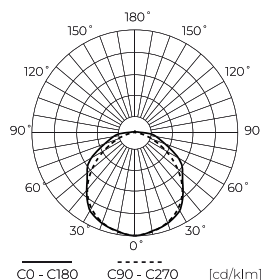

LED line PRIME

Produkto kodas: 210226-DALI

EAN: 5905378221499

**Hermetiška lempa RANGER 4000K 55W
9900lm IP66 150cm pilka PRIME DALI**

Techninis brėžinys

Šviesos pasiskirstymas