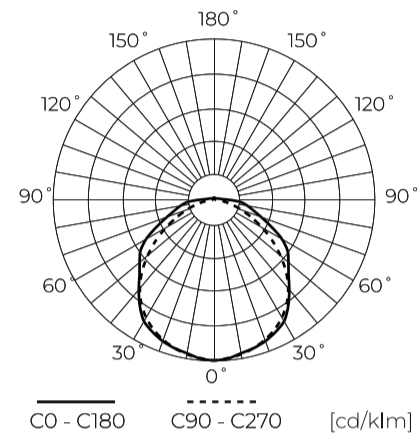

LED line PRIME

Symbole: 210226-DALI

EAN: 5905378221499

**LED line RANGER hermétique 4000K
55W 9900lm IP66 150cm gris PRIME
DALI**

Dessin technique

Répartition de la lumière