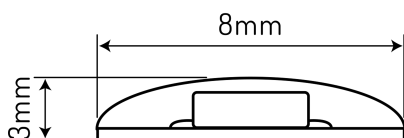

LED line® Taśma 600 SMD 24V 2700K 9,6W IP65

Zakres temperatury barwowej produktu mieści się w 3 krokach MacAdama, co gwarantuje zachowanie jednolitej barwy emitowanego światła.

Produkt przeszedł badania w Centrum Badań i Pomiarów Światła LED line®, na podstawie których zostały przygotowane miarodajne pliki fotometryczne.

120 °

24 VDC

-20÷45 °C

SMD 2835

30 000 h

600

120 SMD

Parametr	Wartość
Wydajność świetlna	100 lm/W
Barwa światła	Biała
Klasa efektywności energetycznej 2019/2015	F
Temperatura barwy światła	2700 K
Klasa szczelności IP	65
Gwarancja (lata)	3
Funkcja ściemniania	PWM
Współczynnik trwałości	0,9
Minimalna ilość zakupu	5
Okres trwałości L70B50	30 000 h
Długość przewodu	200 mm
Moc (metr)	9,6 W
Całkowity strumień świetlny (metr)	960 lm
Prąd (metr)	0,4 A
Napięcie zasilania, rodzaj napięcia zasilania	24 VDC
Współczynnik odwzorowania barw Ra	80

Parametr	Wartość
Współczynnik zachowania strumienia świetlnego	96% %
Kąt świecenia	120 °
Typ diody	SMD 2835
Ilość diod	600
Kompatybilny typ ściemniacza	PWM
Laminat (kolor)	Biały
Laminat (grubość)	2
Ilość diod (metr)	120 SMD
Sekcja cięcia	5
Typ taśmy klejącej	3M 300 LSE
Kroki MacAdama	≤3
Temperatura pracy	-20÷45 °C
Do zastosowań wewnątrz i na zewnątrz pomieszczeń	TAK
Klasa ochrony przed porażeniem elektrycznym	III
Długość	5000 mm
Szerokość	8 mm