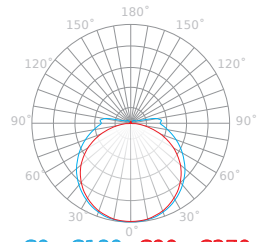

Luminous [cd/klm]

C0 - C180 C90 - C270