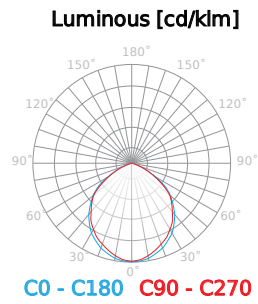

Versorgungsspannung, Typ der Versorgungsspannung

Diodentyp

Anzahl der LEDs

Parameter	Wert
Lichtausbeute	110 lm/W
Leistung	100 W
Lichtfarbe	Weiß
Energieeffizienzklasse 2019/2015	E
Lichtstrom	11000 lm
Farbtemperatur des Lichts	4000 K
MacAdam Schritte	≤6
Schutzart	65
Garantie	5
Faktor Dauerhaftigkeit	0.9
Lebensdauer L70B50	100 000
Stromversorgung: die Art der Stromversorgung	100-240 VAC
Frequenz der Stromversorgung	50/60Hz
Farbwiedergabe-Index Ra	80
Farbe	Schwarze
Lumenerhaltungsfaktor	96 %

Parameter	Wert
Abstrahlwinkel	120 °
Material (Abdeckung)	gehärtetes Glas
Material (Gehäuse)	Aluminiumguss
Diodentyp	SMD2835
Anzahl der LEDs	225
Lebensdauer	100000
Leistungsfaktor PF	0,9
Anzahl der Ein-/Aus-Schaltzykle	50000
MacAdam Schritte	≤6
Betriebstemperatur	-20÷45 °C
Für den Innen- und Außenbereich	SO
Die Schutzklasse gegen elektrischen Schlag ist:	I
IK Schutzgrad	06
Kartonmenge	1 pc
Breite	312 mm
Höhe	393 mm