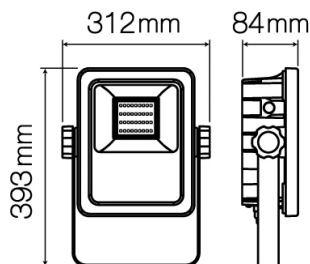

LED line® Fluter PROJECT 100W 11000lm 4000K

Das Produkt wurde im LED line® Zentrum für Lichtforschung und -messung erfolgreich getestet und auf deren Grundlage die maßgeblichen photometrischen Dateien erstellt wurden

Hohe Lichtparameter des Produktes werden durch LEDs Marke LUMILEDS gewährleistet.

Für das Produkt gilt eine fünfjährige Herstellergarantie.

Abstrahlwinkel

Betriebstemperatur

Lebensdauer

Das Produkt verwendet ein MEANWELL Netzteil, das einen störungsfreien Betrieb auch bei längerem, kontinuierlichem Betrieb gewährleistet.

Feuchtigkeitsableitungssystem, verhindert die Kondensation im Inneren der Leuchte und sorgt für ästhetisches Aussehen des Diffusors.

Die Konstruktion des Produktes gewährleistet eine effektive Wärmeabgabe nach Außen.

Versorgungsspannung, Typ der Versorgungsspannung

Diodentyp

Anzahl der LEDs

Parameter	Wert
Lichtausbeute	110 lm/W
Leistung	100 W
Lichtfarbe	Weiß
Energieeffizienzklasse 2019/2015	E
Lichtstrom	11000 lm
Farbtemperatur des Lichts	4000 K
MacAdam Schritte	≤6
Schutzart	65
Garantie	5
Faktor Dauerhaftigkeit	0.9
Lebensdauer L70B50	100 000
Stromversorgung: die Art der Stromversorgung	100-240 VAC
Frequenz der Stromversorgung	50/60Hz
Farbwiedergabe-Index Ra	80
Farbe	Schwarze
Lumenerhaltungsfaktor	96 %

Parameter	Wert
Abstrahlwinkel	120 °
Material (Abdeckung)	gehärtetes Glas
Material (Gehäuse)	Aluminiumguss
Diodentyp	SMD2835
Anzahl der LEDs	225
Lebensdauer	100000
Leistungsfaktor PF	0,9
Anzahl der Ein-/Aus-Schaltzykle	50000
MacAdam Schritte	≤6
Betriebstemperatur	-20÷45 °C
Für den Innen- und Außenbereich	SO
Die Schutzklasse gegen elektrischen Schlag ist:	I
IK Schutzgrad	06
Kartonmenge	1 pc
Breite	312 mm
Höhe	393 mm