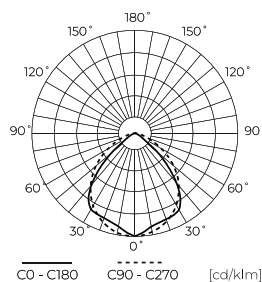

Dane techniczne

Parametr	Wartość
Klasa Energetyczna 2019/2015	C
Gwarancja	5/7*
Moc	• 40 W
Napięcie	• 220-240 V AC
Temperatura barwy światła	• 4000 K
Barwa światła	Biała
Współczynnik odwzorowania barw Ra	80
Klasa szczelności	IP20
Stopień ochrony IK	08
Klasa ochrony elektrycznej	I
Wydajność świetlna	130
Całkowity strumień świetlny	5200
Współczynnik zachowania strumienia świetlnego	96
Okres trwałości L70B50	50 000 h

Parametr	Wartość
L80B*- różnica B10-B50 ≈ 1% (według LightingEurope)-pomijalna	35000 h
Współczynnik trwałości	0.9
Funkcja ściemniania	0-10
Kroki MacAdama	≤6
Długość zawiesi	200 cm
Pobór mocy podczas czuwania	0
Typ mocowania	Mieszane
Częstotliwość napięcia zasilania	50/60Hz
Współczynnik mocy PF	0,9
Czas nagrzewania lampy do 60%	1
Temperatura pracy	-20÷45
Do zastosowań	Wewnątrz pomieszczeń
Wysokość	52

LED line PRIME

Symbol: 475862

EAN: 5907777475862

**Oprawa liniowa FUSION 4000K 40W
5200lm 90*110° IP20 120cm czarna
PRIME 0-10V**

Rysunek techniczny

Rozsył światła

Dodatkowe zdjęcia produktowe

Dane logistyczne

Europaleta

Ilość opakowań jednostkowych europaleta	288
Wysokość palety	1260 mm
Ilość w warstwie	144
Ilość warstw	1
Ilość opakowań zbiorczych europaleta	144
Waga	265,2 kg

LED line PRIME

Symbol: 475862

EAN: 5907777475862