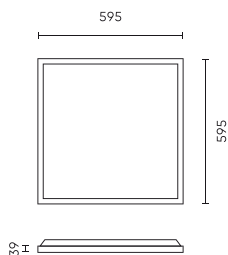

LED line LITE

Symbol: 203921

EAN: 5905378203921

**Panel Backlit 2in1 4000K 40W 4000lm
IP20 60x60cm bílý
Povrchový/Zapuštěný LITE**

Panel Backlit 2in1 40W 4000K 4000LM o rozměrech 595x595 mm je inovativní LED svítidlo značky LED line LITE, které se vyznačuje vysokou kvalitou zpracování a efektivitou. Díky použití SMD LED diod nabízí vynikající světelnou účinnost na úrovni 100 lm/W a stabilní světelný tok ve výši 4000 lm. Kryt umožňuje snadnou montáž jak na povrch, tak i pod omítku v systémech stropů Armstrong.

LED line LITE

Symbol: 203921

EAN: 5905378203921

**Panel Backlit 2in1 4000K 40W 4000lm
IP20 60x60cm bílý
Povrchový/Zapuštěný LITE**

Technické kreslení

Rozložení světla

Další fotografie produktů

Logistická data

Individuální balení

Šířka	600 mm
Výška	45 mm
Délka	610 mm
Váhy	1,5 kg

Hromadné balení

Množství	6
Šířka	300 mm
Výška	625 mm
Délka	625 mm
Objem	0,117 m ³
Váhy	9,2 kg

Europaleta

Množství	72
Výška	1860 mm
Množství ve vrstvě	
Počet vrstev	
Množství: Euro paleta	12
Váhy	140 kg