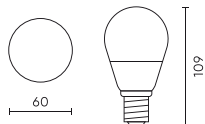

LED line LITE

Symbol: 247392

EAN: 5901583247392

**LED žárovka E27 4000K 10W 940lm
230V 240° A60 PC LITE**

Technické kreslení

Rozložení světla

Další fotografie produktů

Logistická data

Individuální balení

Množství	1
Šířka	45 mm
Výška	85 mm
Délka	45 mm
Váhy	0,03 kg

Hromadné balení

Množství	100
Šířka	320 mm
Výška	250 mm
Délka	625 mm
Objem	0,05 m ³
Váhy	4 kg
Komentáře	

Europaleta

Množství	1800
Výška	1750 mm
Množství ve vrstvě	300
Počet vrstev	7
Množství: Euro paleta	2100
Váhy	84 kg