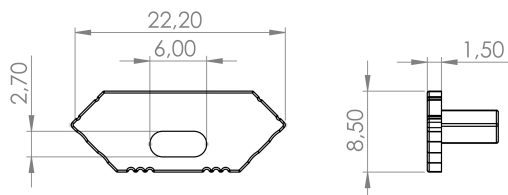

Endkappe für LED Line® 10mm Alu Aufbauprofil, schwarz, 20 St.

Paket 20St.

Parameter	Wert
Verwendung	für Eck-Aluminiumprofil
Sachen	Kunststoff

Parameter	Wert
Farbe	schwarz

Einzelverpackung

Breite 120 mm
Höhe 10 mm
Länge 80 mm
Gewicht 0,009 kg
20

Großverpackung

Breite 100
200 mm
Länge 100
300 mm
Gewicht 1 kg

Europalette

Gewicht einer Europalette

160
190 kg
1000