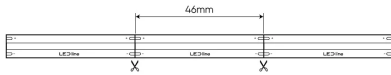

LED line PRIME LED Streifen 528 COB 24V 4000K 14W 30m

LED-Streifen line ist eine moderne und vielseitige lineare **Lichtquelle**, die für die Beleuchtung von Innenräumen, Möbeln, Leuchtkästen, Leuchtschriften und öffentlichen Räumen verwendet wird.