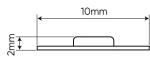

Die Yellow Free-Technologie bedeutet, dass das Gehäuse des Produkts aus hochwertigem Material hergestellt wurde, welches auch im Laufe der Zeit nicht vergilbt und somit über Jahre ein ästhetisches Erscheinungsbild aufweist.