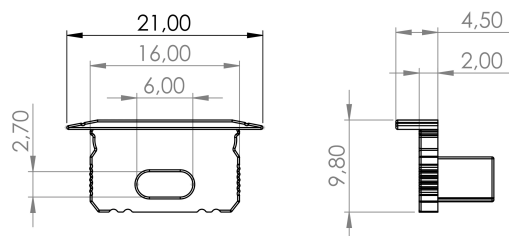

## Zaślepka do profilu aluminiowego 10mm wpuszczanego czarna 20szt

Opakowanie 20szt.

Parametr	Wartość
Zastosowanie	do profilu aluminiowego 10mm wpuszczanego
Materiał	tworzywo sztuczne

Parametr	Wartość
Kolor	czarny

**Opakowanie jednostkowe**

Szerokość	120
Wysokość	10
Długość	80
Waga	0,009
Ilość w opakowaniu	20

**Opakowanie zbiorcze**

Ilość szt/ taśmy w metrach opak zb	100
Szerokość	200
Wysokość opak zb	100
Długość	300
Waga	1

**Europaleta**

Ilość szt/ taśmy w metrach europ	16000
Ilość zbiorcza europaleta	160
Waga europalety	190
Wysokość palety	1000