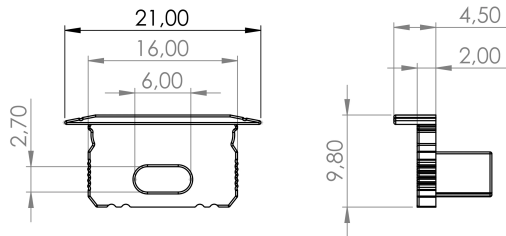

**Endkappe für LED Line® 10mm Alu  
Einbauprofil, schwarz, 20 St.**

Paket 20St.

Parameter	Wert
Verwendung	für 10 mm vertieftes Aluminiumprofil
Sachen	Kunststoff

Parameter	Wert
Farbe	schwarz

**Einzelverpackung**

Breite 120 mm  
Höhe 10 mm  
Länge 80 mm  
Gewicht 0,009 kg  
20

**Großverpackung**

Breite 100  
200 mm  
Länge 100  
300 mm  
Gewicht 1 kg

**Europalette**

Gewicht einer Europalette

160  
190 kg  
1000