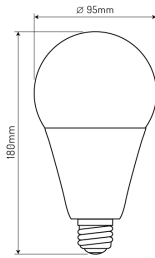

Code: 242403 EAN: 5901583242403

LED line® E27 25W 2700K 2600lm 170-250V A95

Die Konstruktion des Produktes gewährleistet eine effektive Wärmeabgabe nach Außen.

Das verwendete FLICKER FREE™ - System garantiert Schutz vor schädlichen Auswirkungen durch Lichtflimmern und schützt daher das Sehvermögen der Benutzer.

Abstrahlwinkel

Diodentyp

Für das Produkt gilt eine dreijährige Herstellergarantie.

Versorgungsspannung, Typ der Versorgungsspannung

Lampentyp

Lebensdauer

Parameter	Wert
Lichtausbeute	104 lm/W
Leistung	25 W
Lichtfarbe	Weiß
Energieeffizienzklasse 2019/2015	F
Lichtstrom	2600 lm
Farbtemperatur des Lichts	2700 K
MacAdam Schritte	≤6
Garantie	3
Dimmfunktion	Nein

Parameter	Wert
Lebensdauer	30000
Leistungsfaktor PF	0,5
Anzahl der Ein-/Aus-Schaltzykle	50000
MacAdam Schritte	≤6
Für den Innenbereich	Innenbereich
Lampenaufwärmzeit bis zu 60%	1
Höhe	173 mm
EPREL ID	632137
Datum des ersten Inverkehrbringens	01.11.2016