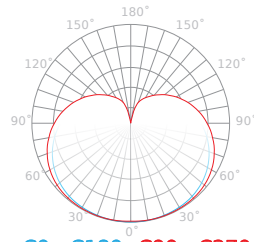

Luminous [cd/klm]