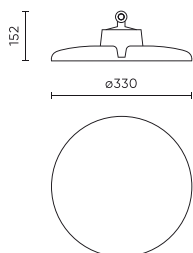

LED line PRIME

Symbol: 219212

EAN: 5905378219212

**Oprawa Highbay PHANTOM 4000K
200W 35000lm 90° IP65 CRI80 czarna
PRIME 1-10V**

Rysunek techniczny