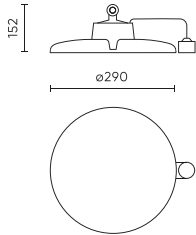

LED line PRIME

Symbol: 207059

EAN: 5905378207059

**Oprawa Highbay PHANTOM 4000K
150W 28500lm 60° IP65 czarna PRIME
MV 1-10V**

Rysunek techniczny