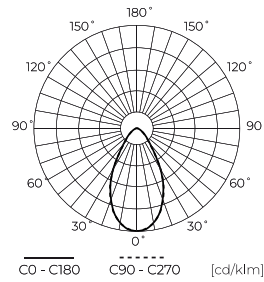

Rozsył światła