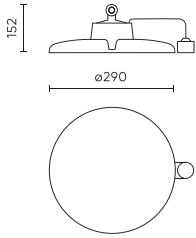

LED line PRIME

Code: 207059

EAN: 5905378207059

**Highbay-Leuchte PHANTOM 4000K
150W 28500lm 60° IP65 schwarz PRIME
MV 1-10V**

Technische Zeichnung