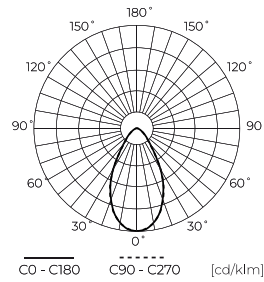

**Technische Daten**

Parameter	Wert
Energieeffizienzklasse 2019/2015	B
Garantie	5/7*
Leistung	• 150 W
Spannung	• 100-277 V AC
Farbtemperatur des Lichts	• 4000 K
Lichtfarbe	Weiß
Farbwiedergabe-Index Ra	70
Schutzart	IP65
IK Schutzgrad	09
Die Schutzklasse gegen elektrischen Schlag ist:	I
Lichtausbeute	190
Lichtstrom	28500
Lumenerhaltungsfaktor	96
Lebensdauer L70B50	100 000 h
L80B* – Unterschied B10–B50 ≈ 1 % (laut LightingEurope) – vernachlässigbar	75000 h
L90B* – Unterschied B10–B50 ≈ 1 % (laut LightingEurope) – vernachlässigbar	50000 h

Parameter	Wert
Faktor Dauerhaftigkeit	0.9
Dimmfunktion	1-10
Standby-Stromverbrauch	0
Frequenz der Stromversorgung	50/60Hz
Abstrahlwinkel	60
Sensortyp	Mikrowelle
Diodentyp	SMD 2835
Anzahl der LEDs	480
Leistungsfaktor PF	>=0,95
Anzahl der Ein-/Aus-Schaltzykle	50000
Lampenaufwärmzeit bis zu 60%	1
Betriebstemperatur	-30÷45
Höhe	154 mm
Leuchtdurchmesser	290 mm
Material (Gehäuse)	Aluminium
Material (Abdeckung)	Polycarbonat

LED line PRIME

Code: 207059

EAN: 5905378207059

**Highbay-Leuchte PHANTOM 4000K  
150W 28500lm 60° IP65 schwarz PRIME  
MV 1-10V**

**Technische Zeichnung**

**Lichtverteilung**

**Zusätzliche Produktfotos**

**Logistikdaten**

**Einzelverpackung**

Menge	1
Breite	350 mm
Höhe	350 mm
Länge	160 mm
Gewicht	2 kg

**Großverpackung**

Menge	1
Breite	350 mm
Höhe	160 mm
Länge	350 mm
Volumen	0,019 m <sup>3</sup>
Gewicht	2 kg

**Europalette**