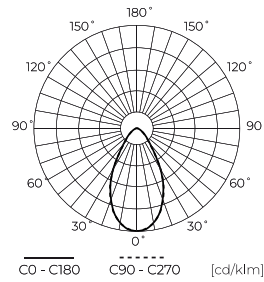

Technische Daten

Parameter	Wert
Energieeffizienzklasse 2019/2015	B
Garantie	5/7*
Leistung	• 150 W
Spannung	• 100-277 V AC
Farbtemperatur des Lichts	• 4000 K
Lichtfarbe	Weiß
Farbwiedergabe-Index Ra	70
Schutzart	IP65
IK Schutzgrad	09
Die Schutzklasse gegen elektrischen Schlag ist:	I
Lichtausbeute	190
Lichtstrom	28500
Lumenerhaltungsfaktor	96
Lebensdauer L70B50	100 000 h
L80B* – Unterschied B10–B50 ≈ 1 % (laut LightingEurope) – vernachlässigbar	75000 h
L90B* – Unterschied B10–B50 ≈ 1 % (laut LightingEurope) – vernachlässigbar	50000 h

Parameter	Wert
Faktor Dauerhaftigkeit	0.9
Dimmfunktion	1-10
Standby-Stromverbrauch	0
Frequenz der Stromversorgung	50/60Hz
Abstrahlwinkel	60
Sensortyp	Mikrowelle
Diodyentyp	SMD 2835
Anzahl der LEDs	480
Leistungsfaktor PF	>=0,95
Anzahl der Ein-/Aus-Schaltzykle	50000
Lampenaufwärmzeit bis zu 60%	1
Betriebstemperatur	-30÷45
Höhe	154 mm
Leuchtdurchmesser	290 mm
Material (Gehäuse)	Aluminium
Material (Abdeckung)	Polycarbonat

LED line PRIME

Code: 207059

EAN: 5905378207059

**Highbay-Leuchte PHANTOM 4000K
150W 28500lm 60° IP65 schwarz PRIME
MV 1-10V**

Technische Zeichnung

Lichtverteilung

Zusätzliche Produktfotos

Logistikdaten

Einzelverpackung

Menge	1
Breite	350 mm
Höhe	350 mm
Länge	160 mm
Gewicht	2 kg

Großverpackung

Menge	1
Breite	350 mm
Höhe	160 mm
Länge	350 mm
Volumen	0,019 m ³
Gewicht	2 kg

Europalette

Menge	66
Palettenhöhe	1920 mm
Menge in der Schicht	6
Anzahl der Schichten	12
Großmengen	72
Waage	25 kg