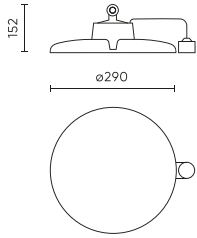

LED line PRIME

Code: 207059

EAN: 5905378207059

**Highbay-Leuchte PHANTOM 4000K
150W 28500lm 60° IP65 schwarz PRIME
MV 1-10V**

Technische Zeichnung