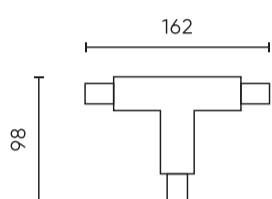

LED line PRIME

Symbol: 221260

EAN: 5905378221260

**Łącznik T do szynoprzewodu
LUMICANTO POWERTRACK prawy biały
z zasilaniem PRIME**

Rysunek techniczny