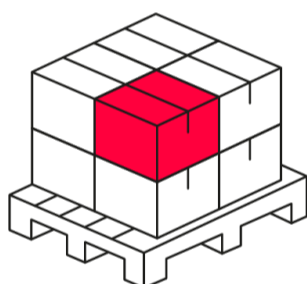

LED line PRIME

Symbol: 221260

EAN: 5905378221260

**Łącznik T do szynoprzewodu
LUMICANTO POWERTRACK prawy biały
z zasilaniem PRIME**

Rysunek techniczny

Rozsył światła

Dodatkowe zdjęcia produktowe

Dane logistyczne

Opakowanie jednostkowe

Szerokość	160 mm
Wysokość	30 mm
Długość	100 mm
Waga	0,162 kg

Opakowanie zbiorcze

Ilość	50
Szerokość	250 mm
Wysokość	200 mm
Długość	300 mm
Waga	7,35 kg

Europaleta

Ilość opakowań jednostkowych europaleta	4500
Wysokość palety	1700 mm
Ilość w warstwie	18
Ilość warstw	5
Ilość opakowań zbiorczych europaleta	90
Waga	695 kg