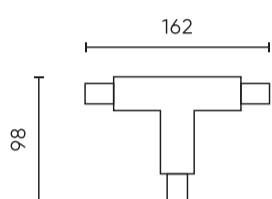

LED line PRIME

Symbol: 221260

EAN: 5905378221260

**T-konektor pro lištu LUMICANTO
POWERTRACK pravý bílý s napájením
PRIME**

Technické kreslení