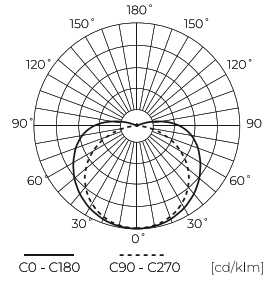

LED line PRIME

Code: 200005

EAN: 5905378200005

**LED-Streifen 480 COB 24V 2700K 11W
IP20 8mm 30m 1100lm/m PRIME**

LED 480 COB 24V 2700K 11W 30m lange PRIME LED Linie ist eine moderne Lösung, die hochwertige Beleuchtung bietet. Es emittiert warmes Licht mit einer Farbtemperatur von 2700K, ideal für die Schaffung einer gemütlichen Atmosphäre. Dank der Verwendung von COB-Dioden hat es eine hohe Lichtleistung von bis zu 1.100 Lumen pro Meter. Das Band lässt sich dank 3M Klebeband leicht montieren, mit einer Lebensdauer von bis zu 50.000 Stunden.

Technische Daten

Parameter	Wert
Energieeffizienzklasse 2019/2015	F
Garantie	5
Leistung	• 11 W / m
Spannung	• 24 V DC
Farbtemperatur des Lichts	• 2700 K
Lichtfarbe	Weiß
Farbwiedergabe-Index Ra	90
Schutzart	IP20
Schneideabschnitt	5 cm
Lichtausbeute	100
Lumenerhaltungsfaktor	96
Lebensdauer L70B50	50 000 h
L80B* – Unterschied B10–B50 ≈ 1 % (laut LightingEurope) – vernachlässigbar	35000 h
Faktor Dauerhaftigkeit	0.9
Dimmfunktion	PWM

Parameter	Wert
MacAdam Schritte	≤3
Kabellänge	200 mm
Lichtstrom (Meter)	1100
Strom (Meter)	0,46
Abstrahlwinkel	180
Diodentyp	COB
Anzahl der LEDs	14400
Kompatibler Dimmer	PWM
Laminat (Farbe)	Weiß
Laminat (Dicke)	2
Anzahl der LEDs (Meter)	480
Klebebandtyp	3M 300 LSE
Betriebstemperatur	-30 ÷ 45
Für den Innenbereich	Innenbereich
Höhe	2 mm

LED line PRIME

Code: 200005

EAN: 5905378200005

**LED-Streifen 480 COB 24V 2700K 11W
IP20 8mm 30m 1100lm/m PRIME**

Technische Zeichnung

Lichtverteilung

Zusätzliche Produktfotos

Logistikdaten