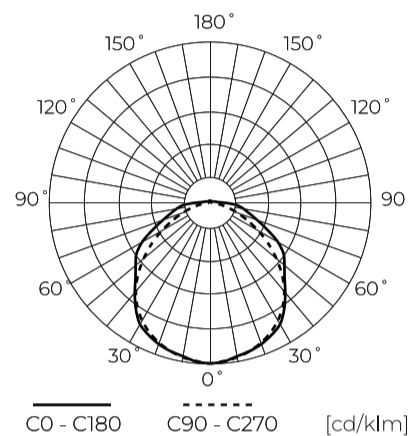

LED line PRIME

Produkto kodas: 210271

EAN: 5905378210271

Hermetin lempa RANGER 4000K 60-80W 14400lm IP66 150cm pilka PRIME judėjimo sensorius MV

Techninis brėžinys

Šviesos pasiskirstymas