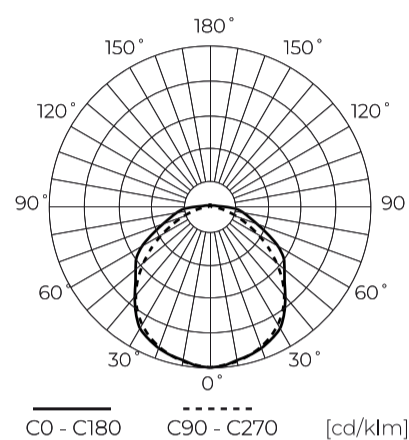

LED line PRIME

Kód: 210271

EAN: 5905378210271

Hermetikus lámpatest RANGER 4000K 60-80W 14400lm IP66 150cm szürke PRIME mozgásérzékelő MV

Műszaki rajz

Fényeloszlás