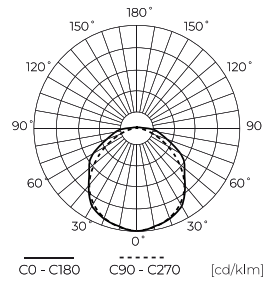

Technische Daten

Parameter	Wert
Energieeffizienzklasse 2019/2015	C
Garantie	5
Leistung	• 60-80 W
Spannung	• 220-240 V AC
Farbtemperatur des Lichts	• 4000 K
Lichtfarbe	Weiß
Farbwiedergabe-Index Ra	80
Schutzart	IP66
IK Schutzgrad	10
Die Schutzklasse gegen elektrischen Schlag ist:	I
Lichtausbeute	180
Lichtstrom	14400
Lebensdauer L70B50	100 000 h
L80B* – Unterschied B10–B50 ≈ 1 % (laut LightingEurope) – vernachlässigbar	75000 h

Parameter	Wert
L90B* – Unterschied B10–B50 ≈ 1 % (laut LightingEurope) – vernachlässigbar	50000 h
MacAdam Schritte	≤6
Frequenz der Stromversorgung	50/60Hz
Abstrahlwinkel	120
Sensortyp	Mikrowelle
Leistungsfaktor PF	0,9
Anzahl der Ein-/Aus-Schaltzykle	50000
Lampenaufwärmzeit bis zu 60%	1
Betriebstemperatur	-25÷45
Höhe	69 mm
Farbe	96
Material (Gehäuse)	Polycarbonat
Material (Abdeckung)	Polycarbonat

LED line PRIME

Code: 210271

EAN: 5905378210271

**Hermetische Leuchte RANGER 4000K
60-80W 14400lm IP66 150cm grau
PRIME Bewegungsmelder MV**

Technische Zeichnung

Lichtverteilung

Zusätzliche Produktfotos

Logistikdaten

Einzelverpackung

Menge	1
Breite	85 mm
Höhe	70 mm
Länge	1515 mm
Gewicht	1,8 kg

Großverpackung

Menge	9
Breite	273 mm
Höhe	242 mm
Länge	1532 mm
Gewicht	16,6 kg

Europalette

Menge	108
Palettenhöhe	1750 mm
Menge in der Schicht	
Anzahl der Schichten	
Großmengen	12
Waage	224,2 kg