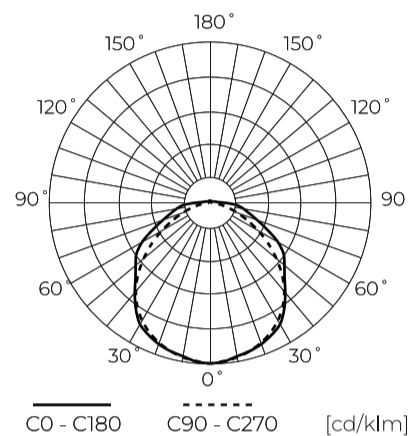

LED line PRIME

Symbol: 210271

EAN: 5905378210271

Svítlidlo hermetické RANGER 4000K 60-80W 14400lm IP66 150cm šedá PRIME pohybový senzor MV

Technické kreslení

Rozložení světla