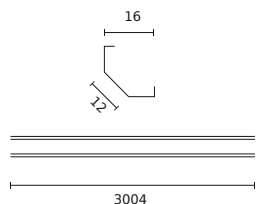

**Műszaki adatok**

Paraméter	Érték
Garancia	5
A LED-szalag maximális szélessége	12

Paraméter	Érték
Magasság	16,6
Anyag (lámpaernyő)	Polikarbonát

LED line PRIME

Kód: 218093

EAN: 5905378218093

**Alumínium sarok profil fehér 3 m - PRIME set**

**Műszaki rajz**

**Fényeloszlás**

**További termékfotók**

**Logisztikai adatok**

**Egyetlen csomagolás**

Mennyiség	1
Hossz	3050 mm
Mérleg	0,683 kg

**Tömeges csomagolás**

Mennyiség	20
Szélesség	170 mm
Magasság	120 mm
Hossz	3100 mm
Mérleg	13,65 kg