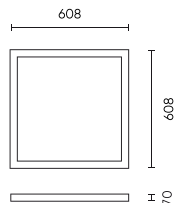

**Dane techniczne**

Parametr	Wartość
Gwarancja	5
Do zastosowań	Wewnątrz pomieszczeń
Sposób montażu	Armstrong 60x60

Parametr	Wartość
Wysokość	70
Materiał (obudowa)	Aluminium

LED line PRIME

Symbol: 209787

EAN: 5905378209787

**Ramka SKYFRAME do paneli 60x60  
H70mm biała PRIME**

**Rysunek techniczny**

**Rozsył światła**

**Dodatkowe zdjęcia produktowe**

**Dane logistyczne**

**Opakowanie jednostkowe**

Ilość	1
Szerokość	600 mm
Wysokość	70 mm
Długość	600 mm
Waga	0,8 kg

**Opakowanie zbiorcze**

Ilość	5
Szerokość	420 mm
Wysokość	643 mm
Długość	643 mm
Objętość	0,173 m <sup>3</sup>
Waga	4,3 kg

**Europaleta**

Wysokość palety	1929 mm
Ilość w warstwie	10
Ilość warstw	3
Ilość opakowań zbiorczych europaleta	30
Waga	25,8 kg