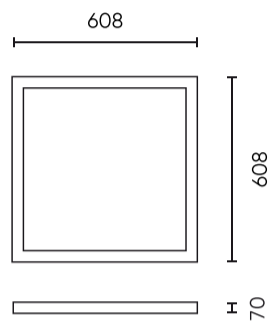

**Techninis br?zinys**

**Šviesos pasiskirstymas**

**Papildomos produkto nuotraukos**

**Logistikos duomenys**

**Vienkartinė pakuotė**

|             |        |
|-------------|--------|
| Kiekis      | 1      |
| Plotis      | 600 mm |
| Ūgis        | 70 mm  |
| Ilgis       | 600 mm |
| Svarstyklės | 0,8 kg |

**Didmeninė pakuotė**

|             |                      |
|-------------|----------------------|
| Kiekis      | 5                    |
| Plotis      | 420 mm               |
| Ūgis        | 643 mm               |
| Ilgis       | 643 mm               |
| Tūris       | 0,173 m <sup>3</sup> |
| Svarstyklės | 4,3 kg               |

**Europaletas**

|                           |         |
|---------------------------|---------|
| Ūgis                      | 1929 mm |
| Kiekis viename sluoksnyje | 10      |
| Sluoksnių skaičius        | 3       |
| Didelis kiekis            | 30      |
| Svarstyklės               | 25,8 kg |